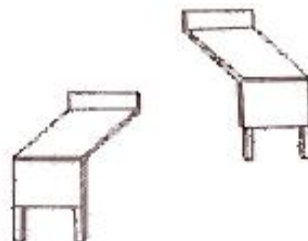

SCRIVANIE

struttura grigia - piano rovere	struttura grigia piano grigio
30.0264 mm 1230x800x720H.	30.0265 mm 1230x800x720H.
30.0266 mm 1430x800x720H.	30.0267 mm 1430x800x720H.
30.0268 mm 1630x800x720H.	30.0269 mm 1630x800x720H.

TAVOLO DATTILO

struttura grigia - piano rovere	struttura grigia - piano grigio
30.0275 mm 930x450x650H.	30.0276 mm 930x450x650H.

TAVOLINO

struttura grigia - piano rovere	struttura grigia - piano grigio
30.0278 mm 730x450x650H.	30.0279 mm 730x450x650H.

ALLUNGO

struttura grigia - piano rovere	struttura grigia - piano grigio
SINISTRO	DESTRO
40.1145 mm 930x450x650H.	40,1146 mm 930x450x650H.
30,0273 mm 930x450x650H.	30,0274 mm 930x450x650H.

CASSETTIERE APPESE

struttura metallo cassettoni in plastica grigi

30.0271 mm 410x580x32,50H.

30.0277 mm 210x370x250,5H.

CASSETTIERE SU RUOTE

2 CASSETTI

3 CASSETTI

4 CASSETTI

30.0280
mm 410x580x39,30H.