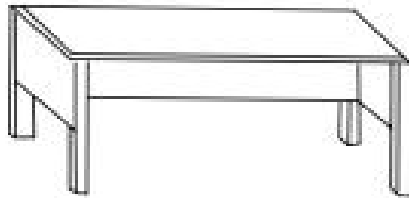

SCRIVANIE

struttura grigia - piano rovere	struttura grigia piano grigio
30.0264 mm 1230x800x720H.	30.0265 mm 1230x800x720H.
30.0266 mm 1430x800x720H.	30.0267 mm 1430x800x720H.
30.0268 mm 1630x800x720H.	30.0269 mm 1630x800x720H.

TAVOLO DATTILO

struttura grigia - piano rovere	struttura grigia - piano grigio
30.0275 mm 930x450x650H.	30.0276 mm 930x450x650H.

TAVOLINO

struttura grigia - piano rovere	struttura grigia - piano grigio
30.0278 mm 730x450x650H.	30.0279 mm 730x450x650H.

ALLUNGO

struttura grigia - piano rovere	struttura grigia - piano grigio
SINISTRO	DESTRO
40.1145 mm 930x450x650H.	40,1146 mm 930x450x650H.
30,0273 mm 930x450x650H.	30,0274 mm 930x450x650H.

CASSETTIERE APPESE

struttura metallo cassettoni in plastica grigi

30.0271 mm 410x580x32,50H.

30.0277 mm 210x370x250,5H.

CASSETTIERE SU RUOTE

2 CASSETTI

3 CASSETTI

4 CASSETTI

30.0280
mm 410x580x39,30H.