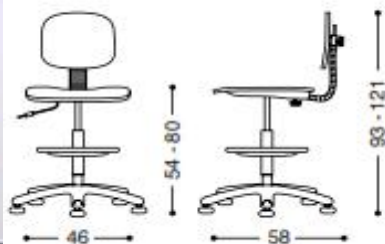

# SGABELLI

Multistrato in faggio lucido - elevazione a gas - base e poggipiedi ad anello di colore nero

30.0681

30.0682

Sedile e schienale imbottito rivestito in tessuto - alzo a gas- base e poggipiedi ad anello di colore nero