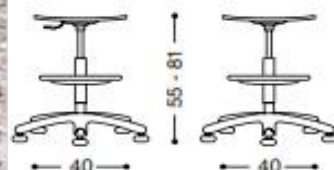

# SGABELLI

Multistrato in faggio lucido - elevazione a gas - base e poggipiedi ad anello di colore nero

30.0681

30.0682

Sedile e schienale imbottito rivestito in tessuto - alzo a gas- base e poggipiedi ad anello di colore nero