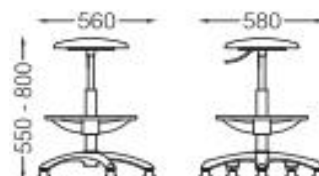

SGABELLI

Multistrato in faggio lucido - elevazione a gas - base e poggipiedi ad anello di colore nero

Sedile e schienale imbottito rivestito in tessuto - alzo a gas- base e poggipiedi ad anello di colore nero

30.0684

RIVESTIMENTO TESSUTO IGNIFUGO