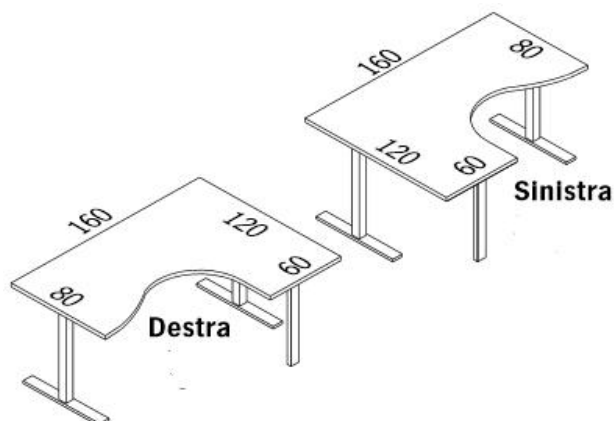

40.1319 mm 1600x600x740H PLG 2166

SCHIENA IN LEGNO PER SCRIVANIA

FINITURE: **BV** BIANCO VENATO - **NC** NOCE CANALETTO - **GL** BIANCO LUCE

40.1356 mm 1100x300H - LLG 140

40.1357 mm 1300x300H - LLG 160

40.1358 mm 1500x300H - LLG 180

GLAM OPERATIVA

POSTO DI LAVORO

G1

STRUTTURE METALLICHE: **LA** GRIGIO LAVA - **BO** BIANCO OPACO - **TO** TORTORA

PIANO SPESSORE MM 25 FINITURE: **BV** BIANCO VENATO- **NC** NOCE CANALETTO -**GL** BIANCO LUCE

40.1320 mm 1200 x 1200/600 x 740 H
WGL 1206 DX

40.1321 mm 1200 x 1200/600 x 740 H
WGL 1206 SX

40.1322 mm 1600 x 1200 x 800/600 x 740 H
WGL 1612 DX

40.1323 mm 1600 x 1200 x 800/600 x 740 H
WGL 1612 SX

G3

PIANO SPESSORE MM. 25

FINITURE: **BV** BIANCO VENATO - **NC** NOCE CANALETTO - **GL** BIANCO LUCE

40.1328 mm 1600 x 1200 x 800/600 x 740 H
WLG 2160 DX

40.1329 mm 1600 x 1200 x 800/600 x 740 H
WLG 2160 SX

40.1330 mm 1600 x 1600 x 800/600 x 740 H
WLG 2260 DX