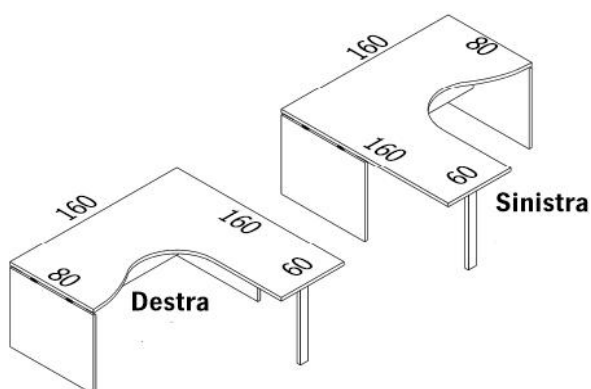

40.1313 mm 1200x800x740H. SLG 2128

40.1314 mm 1400x800x740H. SLG 2148

40.1315 mm 1600x800x740H. SLG 2168

40.1316 mm 1800x800x740H. SLG 2188

40.1317 mm 1200x600x740H PLG 2126

40.1318 mm 1400x600x740H PLG 2146

40.1319 mm 1600x600x740H PLG 2166

SCHIENA IN LEGNO PER SCRIVANIA

FINITURE: **BV** BIANCO VENATO - **NC** NOCE CANALETTO - **GL** BIANCO LUCE

40.1356 mm 1100x300H - LLG 140

40.1357 mm 1300x300H - LLG 160

40.1358 mm 1500x300H - LLG 180

40.1320 mm 1200 x 1200/600 x 740 H
WGL 1206 DX

40.1321 mm 1200 x 1200/600 x 740 H
WGL 1206 SX

40.1322 mm 1600 x 1200 x 800/600 x 740 H
WGL 1612 DX

40.1323 mm 1600 x 1200 x 800/600 x 740 H
WGL 1612 SX

G3

PIANO SPESSORE MM. 25

FINITURE: **BV** BIANCO VENATO - **NC** NOCE CANALETTO - **GL** BIANCO LUCE

40.1328 mm 1600 x 1200 x 800/600 x 740 H
WLG 2160 DX

40.1329 mm 1600 x 1200 x 800/600 x 740 H
WLG 2160 SX

40.1330 mm 1600 x 1600 x 800/600 x 740 H
WLG 2260 DX