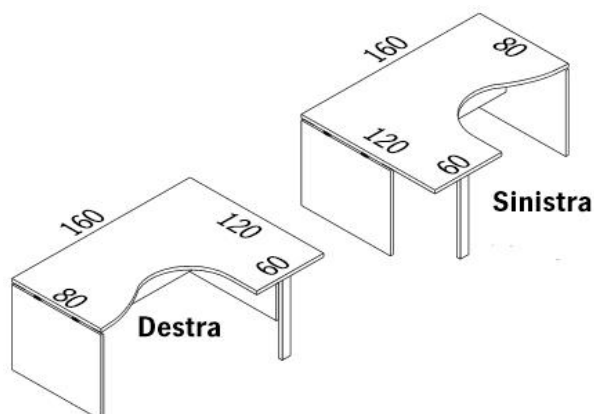

40.1319 mm 1600x600x740H PLG 2166

SCHIENA IN LEGNO PER SCRIVANIA

FINITURE: **BV** BIANCO VENATO - **NC** NOCE CANALETTO - **GL** BIANCO LUCE

40.1356 mm 1100x300H - LLG 140

40.1357 mm 1300x300H - LLG 160

40.1358 mm 1500x300H - LLG 180

40.1320 mm 1200 x 1200/600 x 740 H
WGL 1206 DX

40.1321 mm 1200 x 1200/600 x 740 H
WGL 1206 SX

40.1322 mm 1600 x 1200 x 800/600 x 740 H
WGL 1612 DX

40.1323 mm 1600 x 1200 x 800/600 x 740 H
WGL 1612 SX

G3

PIANO SPESSORE MM. 25

FINITURE: **BV** BIANCO VENATO - **NC** NOCE CANALETTO - **GL** BIANCO LUCE

40.1328 mm 1600 x 1200 x 800/600 x 740 H
WLG 2160 DX

40.1329 mm 1600 x 1200 x 800/600 x 740 H
WLG 2160 SX

40.1330 mm 1600 x 1600 x 800/600 x 740 H
WLG 2260 DX

40.1331 mm 1600 x 1600 x 800/600 x 740 H
WLG 2260 SX