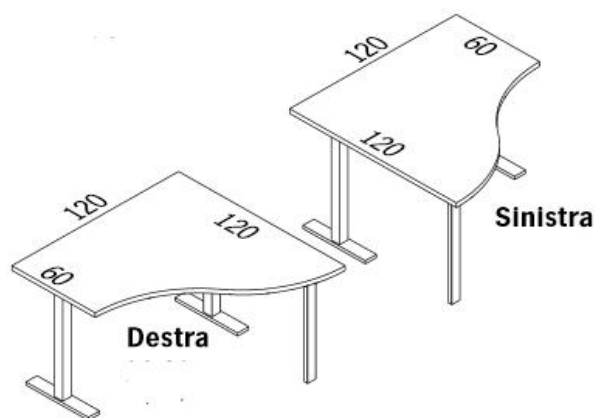

40.1313 mm 1200x800x740H. SLG 2128

40.1314 mm 1400x800x740H. SLG 2148

40.1315 mm 1600x800x740H. SLG 2168

40.1316 mm 1800x800x740H. SLG 2188

40.1317 mm 1200x600x740H PLG 2126

40.1318 mm 1400x600x740H PLG 2146

40.1319 mm 1600x600x740H PLG 2166

SCHIENA IN LEGNO PER SCRIVANIA

FINITURE: **BV** BIANCO VENATO - **NC** NOCE CANALETTO - **GL** BIANCO LUCE

40.1356 mm 1100x300H - LLG 140

40.1357 mm 1300x300H - LLG 160

40.1358 mm 1500x300H - LLG 180

40.1320 mm 1200 x 1200/600 x 740 H
WGL 1206 DX

40.1321 mm 1200 x 1200/600 x 740 H
WGL 1206 SX

40.1322 mm 1600 x 1200 x 800/600 x 740 H
WGL 1612 DX

40.1323 mm 1600 x 1200 x 800/600 x 740 H
WGL 1612 SX

G3

PIANO SPESSORE MM. 25

FINITURE: **BV** BIANCO VENATO - **NC** NOCE CANALETTO - **GL** BIANCO LUCE

40.1328 mm 1600 x 1200 x 800/600 x 740 H
WLG 2160 DX

40.1329 mm 1600 x 1200 x 800/600 x 740 H
WLG 2160 SX

40.1330 mm 1600 x 1600 x 800/600 x 740 H
WLG 2260 DX