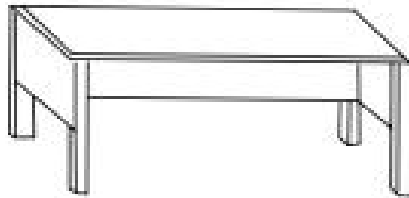

SCRIVANIE

struttura grigia - piano rovere	struttura grigia piano grigio
30.0264 mm 1230x800x720H.	30.0265 mm 1230x800x720H.
30.0266 mm 1430x800x720H.	30.0267 mm 1430x800x720H.
30.0268 mm 1630x800x720H.	30.0269 mm 1630x800x720H.

TAVOLO DATTILO

struttura grigia - piano rovere	struttura grigia - piano grigio
30.0275 mm 930x450x650H.	30.0276 mm 930x450x650H.

TAVOLINO

struttura grigia - piano rovere	struttura grigia - piano grigio
30.0278 mm 730x450x650H.	30.0279 mm 730x450x650H.

ALLUNGO

struttura grigia - piano rovere	struttura grigia - piano grigio
<b>SINISTRO</b>	<b>DESTRO</b>
40.1145 mm 930x450x650H.	40,1146 mm 930x450x650H.
30,0273 mm 930x450x650H.	30,0274 mm 930x450x650H.

CASSETTIERE APPESE

struttura metallo cassettoni in plastica grigi

**30.0271** mm 410x580x32,50H.

**30.0277** mm 210x370x250,5H.

CASSETTIERE SU RUOTE

2 CASSETTI

3 CASSETTI

4 CASSETTI