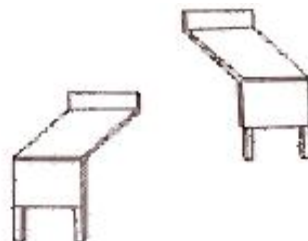

SCRIVANIE

struttura grigia - piano rovere	struttura grigia piano grigio
30.0264 mm 1230x800x720H.	30.0265 mm 1230x800x720H.
30.0266 mm 1430x800x720H.	30.0267 mm 1430x800x720H.
30.0268 mm 1630x800x720H.	30.0269 mm 1630x800x720H.

TAVOLO DATTILO

struttura grigia - piano rovere	struttura grigia - piano grigio
30.0275 mm 930x450x650H.	30.0276 mm 930x450x650H.

TAVOLINO

struttura grigia - piano rovere	struttura grigia - piano grigio
30.0278 mm 730x450x650H.	30.0279 mm 730x450x650H.

ALLUNGO

struttura grigia - piano rovere	struttura grigia - piano grigio
<b>SINISTRO</b>	<b>DESTRO</b>
40.1145 mm 930x450x650H.	40,1146 mm 930x450x650H.
30,0273 mm 930x450x650H.	30,0274 mm 930x450x650H.

CASSETTIERE APPESE

struttura metallo cassettoni in plastica grigi

**30.0271** mm 410x580x32,50H.

**30.0277** mm 210x370x250,5H.

CASSETTIERE SU RUOTE

2 CASSETTI

3 CASSETTI

4 CASSETTI