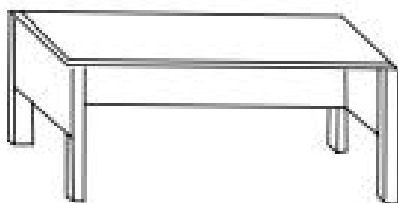

## SCRIVANIE

struttura grigia - piano rovere

**30.0264** mm 1230x800x720H.

**30.0266** mm 1430x800x720H.

**30.0268** mm 1630x800x720H.

struttura grigia piano grigio

**30.0265** mm 1230x800x720H.

**30.0267** mm 1430x800x720H.

**30.0269** mm 1630x800x720H.

## TAVOLO DATTILO

struttura grigia - piano rovere

**30.0275** mm 930x450x650H.

struttura grigia - piano grigio

**30.0276** mm 930x450x650H.

## TAVOLINO

struttura grigia - piano rovere

**30.0278** mm 730x450x650H.

struttura grigia - piano grigio

**30.0279** mm 730x450x650H.

CASSETTIERE APPESE

	
2 cassetti - metallo grigio	struttura metallo cassettoni in plastica grigi
<b>30.0271</b> mm 410x580x32,50H.	<b>30.0277</b> mm 210x370x250,5H.