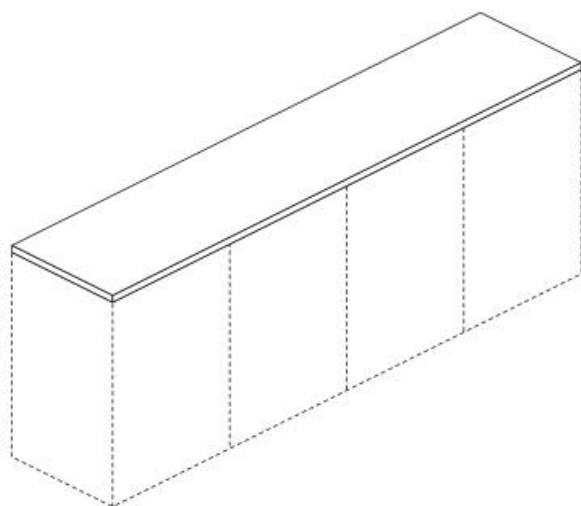

FBG 072

COPPIA FIANCHI
FINALI BASSI
LIBRERIA H 830

mm 420X820H

40.1445

FBG 082

COPPIA FIANCHI
FINALI MEDI
LIBRERIA H 1310

mm 420X1340H

40.1447

FMG 132

COPPIA FIANCHI
FINALI ALTI
LIBRERIA H 2010

mm 420x2010H

40.1449

FAG 192

TOP DI FINITURA PER LIBRERIA

FINITURE: TO TORTORA - GL BIANCO LUCE - NC NOCE CANALETTO

per libreria da mm.450
mm 450x420