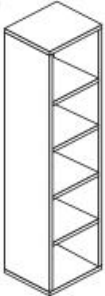

ANTE VETRO ACIDATO

LIBRERIA MEDIA
A GIORNO

mm 900X400X1340H

40.1401

LBG 340

COPPIA ANTE
MEDIE DESTRE

mm 900X1310H

40.1404

AMG 13 DX

COPPIA ANTE MEDIE
SINISTRE
PER SOVRAPPOSIZIONE

mm 900X1310H

40.1408

AMG 13 SX

COPPIA VETRI MEDI
DESTRI TELAIO ALLUMINIO
con serratura

mm 900X1310H

40.1412

VMG13

LIBRERIA ALTA
A GIORNO

mm 450x400x2020H

40.1415

LBG 280

ANTA ALTA SINGOLA
DESTRA

mm 450x2000H

40.1418

AAGS 19 DX

VETRO ALTO CON
TELAIO ALLUMINIO
senza serratura

mm 450x2000H

40.1422

VAGS 19

LIBRERIA ALTA
A GIORNO

mm 900x400x2020H

40.1425