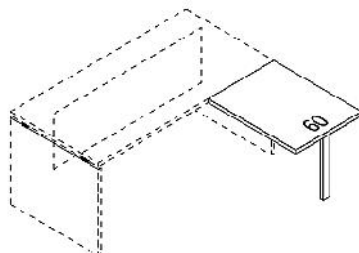

mm 1200X600X740H
AGL 2126
40.1342

PIANO COMPLANARE
PER SCRIVANIA G 3