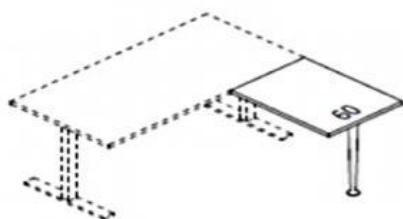

GLAM OPERATIVA

ANGOLO - CASSETTIERA - PIANO COMPLANARE:

FINITURE: **BV** BIANCO VENATO - **NC** NOCE CANALETTO - **GL** BIANCO LUCE

GAMBA FISSA PER ANGOLO :**LA** GRIGIO LAVA - **BO** BIANCO OPACO - **TO** TORTORA

CASSETTIERA IN METALLO: **BO** COLORE BIANCO

ANGOLO 90°

mm 800X800
ANG 080
40.1335

GAMBA FISSA IN METALLO
PER ANGOLO 90°

mm 740H
GMN 16
40.1905

PIANO COMPLANARE
PER SCRIVANIA G 1

mm 800X600X740H
AGL 2086
40.1343

PIANO COMPLANARE
PER SCRIVANIA G 1

mm 1200X600X740H
AGL 2126
40.1342

PIANO COMPLANARE
PER SCRIVANIA G 3

mm 800X600X740H
SLG 2086
40.1345

PIANO COMPLANARE
PER SCRIVANIA G 3

mm 1200X600X740H
SLG 2126
40.1346