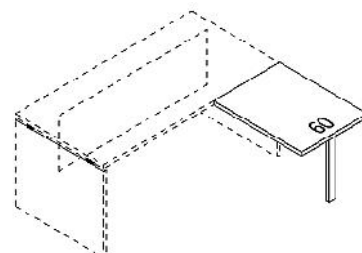

CASSETTIERA IN METALLO: **BO** COLORE BIANCO

ANGOLO 90°

mm 800X800
ANG 080
40.1335

GAMBA FISSA IN METALLO
PER ANGOLO 90°

mm 740H
GMN 16
40.1905

PIANO COMPLANARE
PER SCRIVANIA G 1

mm 800X600X740H
AGL 2086
40.1343

PIANO COMPLANARE
PER SCRIVANIA G 1

mm 1200X600X740H
AGL 2126
40.1342

PIANO COMPLANARE
PER SCRIVANIA G 3

mm 800X600X740H
SLG 2086
40.1345

PIANO COMPLANARE
PER SCRIVANIA G 3

mm 1200X600X740H
SLG 2126
40.1346

CASSETTIERA CON RUOTE
3 CASSETTI

mm 400X560X550H
CAG 042
40.1344

CASSETTIERA CON RUOTE
3 CASSETTI IN **METALLO**

mm 42,50X530X550H
CAM 420
40.1351

VASCHETTA PORTA
CANCELLERIA

VCC 42
40.1150