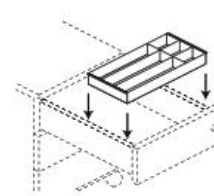

PIANO COMPLANARE
PER SCRIVANIA G 1

mm 1200X600X740H
AGL 2126
40.1342

PIANO COMPLANARE
PER SCRIVANIA G 3

mm 800X600X740H
SLG 2086
40.1345

PIANO COMPLANARE
PER SCRIVANIA G 3

mm 1200X600X740H
SLG 2126
40.1346

CASSETTIERA CON RUOTE
3 CASSETTI

mm 400X560X550H
CAG 042
40.1344

CASSETTIERA CON RUOTE
3 CASSETTI IN **METALLO**

mm 42,50X530X550H
CAM 420
40.1351

VASCHETTA PORTA
CANCELLERIA

VCC 42
40.1150