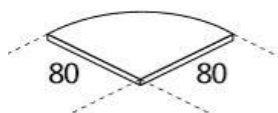

GLAM OPERATIVA

ANGOLO - CASSETTIERA - PIANO COMPLANARE:

FINITURE: **BV** BIANCO VENATO - **NC** NOCE CANALETTO - **GL** BIANCO LUCE

GAMBA FISSA PER ANGOLO :**LA** GRIGIO LAVA - **BO** BIANCO OPACO - **TO** TORTORA

CASSETTIERA IN METALLO: **BO** COLORE BIANCO

ANGOLO 90°

mm 800X800
ANG 080
40.1335

GAMBA FISSA IN METALLO
PER ANGOLO 90°

mm 740H
GMN 16
40.1905

PIANO COMPLANARE
PER SCRIVANIA G 1

mm 800X600X740H
AGL 2086
40.1343