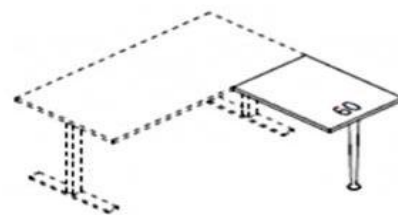

GLAM OPERATIVA

ANGOLO - CASSETTIERA - PIANO COMPLANARE:

FINITURE: **BV** BIANCO VENATO - **NC** NOCE CANALETTO - **GL** BIANCO LUCE

GAMBA FISSA PER ANGOLO :**LA** GRIGIO LAVA - **BO** BIANCO OPACO - **TO** TORTORA

CASSETTIERA IN METALLO: **BO** COLORE BIANCO

ANGOLO 90°

mm 800X800
ANG 080
40.1335

GAMBA FISSA IN METALLO
PER ANGOLO 90°

mm 740H
GMN 16
40.1905

PIANO COMPLANARE
PER SCRIVANIA G 1

mm 800X600X740H
AGL 2086
40.1343

PIANO COMPLANARE
PER SCRIVANIA G 1

mm 1200X600X740H
AGL 2126
40.1342

PIANO COMPLANARE
PER SCRIVANIA G 3

mm 800X600X740H
SLG 2086
40.1345

PIANO COMPLANARE
PER SCRIVANIA G 3

mm 1200X600X740H
SLG 2126
40.1346