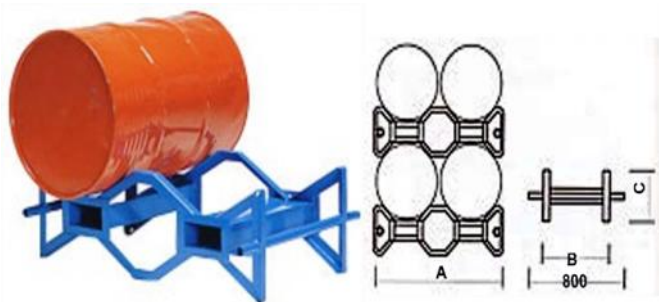

PORTA FUSTI

Dimensioni			Portata	Codice
A	B	C	Kg	
1175	600	375	600	PF-E

CONTENITORE RIPIEGHEVOLE PORTAPNEUMATICI

Dimensioni				Portata	Codice
A	B	C	D	Kg	
1675	1060	1460	150	800	CRP-E

CONTENITORI A FONDO APRIBILE

Dimensioni				Portata	Codice
A	B	C	D	Kg	
1000	800	650	150	2000	CL/FA-E
1000	800	1000	150	2000	CL/FA-F
1000	800	1300	150	2000	CL/FA-G

PORTABOMBOLE

Dimensioni				Portata	Codice
A	B	C	D	Kg	
1020	980	1000	110	1200	PBO-E

BENNA COMPLETAMENTE RIBALTABILE

Dimensioni				Portata	Litri	Codice
A	B	C	D	Kg		
1300	860	635	125	600	300	BCR-E
1400	980	925	200	1000	500	BCR-F
1400	1110	1075	200	1350	800	BCR-G
1600	1110	1195	200	1500	1000	BCR-H

BENNA COMPLETAMENTE RIBALTABILE

Dimensioni				Portata	Litri	Codice
A	B	C	D	Kg		
1300	1000	1135	200	800	400	BBR-E
1720	1100	1645	250	1200	800	BBR-F

BENNA COMPLETAMENTE RIBALTABILE

Dimensioni			Portata	Codice
A	B	C	Kg	
2000	500	500	500	1500 PBTN-E
3000	500	500	500	2500 PBTN-F
4000	500	500	500	4000 PBTN-G