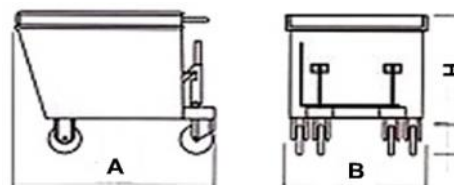

Dimensioni				Portata	Codice
A	B	C	D	Kg	
1000	800	650	150	2000	CL/FA-E
1000	800	1000	150	2000	CL/FA-F
1000	800	1300	150	2000	CL/FA-G

PORTABOMBOLE

Dimensioni				Portata	Codice
A	B	C	D	Kg	
1020	980	1000	110	1200	PBO-E

BENNA COMPLETAMENTE RIBALTABILE

Dimensioni				Portata	Litri	Codice
A	B	C	D	Kg		
1300	860	635	125	600	300	BCR-E
1400	980	925	200	1000	500	BCR-F
1400	1110	1075	200	1350	800	BCR-G
1600	1110	1195	200	1500	1000	BCR-H

BENNA COMPLETAMENTE RIBALTABILE

Dimensioni				Portata	Litri	Codice
A	B	C	D	Kg		
1300	1000	1135	200	800	400	BBR-E
1720	1100	1645	250	1200	800	BBR-F

BENNA COMPLETAMENTE RIBALTABILE

Dimensioni			Portata	Codice
A	B	C	Kg	
2000	500	500	500	1500 PBTN-E
3000	500	500	500	2500 PBTN-F
4000	500	500	500	4000 PBTN-G