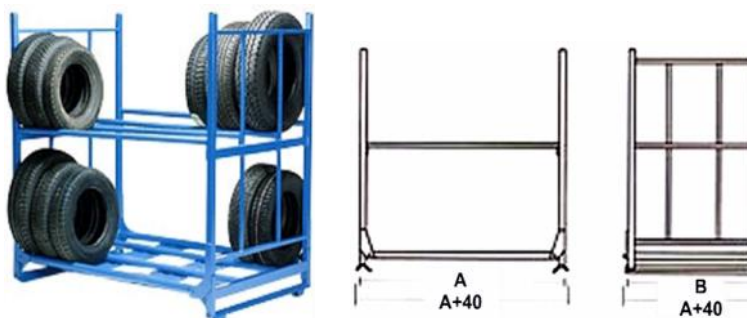

PORTA FUSTI

Dimensioni			Portata	Codice
A	B	C	Kg	
1175	600	375	600	PF-E

CONTENITORE RIPIEGHEVOLE PORTAPNEUMATICI

Dimensioni				Portata	Codice
A	B	C	D	Kg	
1675	1060	1460	150	800	CRP-E

CONTENITORI A FONDO APRIBILE

Dimensioni				Portata	Codice
A	B	C	D	Kg	
1000	800	650	150	2000	CL/FA-E
1000	800	1000	150	2000	CL/FA-F
1000	800	1300	150	2000	CL/FA-G

PORTABOMBOLE

Dimensioni				Portata	Codice
A	B	C	D	Kg	
1020	980	1000	110	1200	PBO-E

BENNA COMPLETAMENTE RIBALTABILE

Dimensioni				Portata	Litri	Codice
A	B	C	D	Kg		
1300	860	635	125	600	300	BCR-E
1400	980	925	200	1000	500	BCR-F
1400	1110	1075	200	1350	800	BCR-G
1600	1110	1195	200	1500	1000	BCR-H

BENNA COMPLETAMENTE RIBALTABILE

Dimensioni				Portata	Litri	Codice
A	B	C	D	Kg		
1300	1000	1135	200	800	400	BBR-E
1720	1100	1645	250	1200	800	BBR-F

BENNA COMPLETAMENTE RIBALTABILE

Dimensioni			Portata	Codice
A	B	C	Kg	
2000	500	500	500	1500 PBTN-E
3000	500	500	500	2500 PBTN-F
4000	500	500	500	4000 PBTN-G