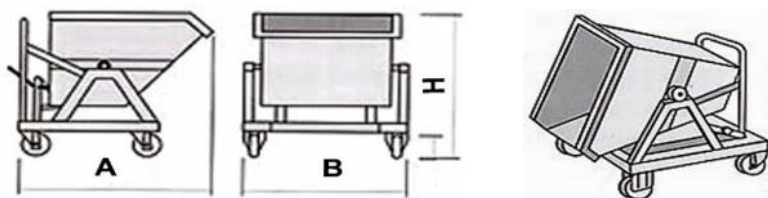

Dimensioni				Portata	Codice
A	B	C	D	Kg	
1000	800	650	150	2000	CL/FA-E
1000	800	1000	150	2000	CL/FA-F
1000	800	1300	150	2000	CL/FA-G

PORTABOMBOLE

Dimensioni				Portata	Codice
A	B	C	D	Kg	
1020	980	1000	110	1200	PBO-E

BENNA COMPLETAMENTE RIBALTABILE

Dimensioni				Portata	Litri	Codice
A	B	C	D	Kg		
1300	860	635	125	600	300	BCR-E
1400	980	925	200	1000	500	BCR-F
1400	1110	1075	200	1350	800	BCR-G
1600	1110	1195	200	1500	1000	BCR-H

BENNA COMPLETAMENTE RIBALTABILE

Dimensioni				Portata	Litri	Codice
A	B	C	D	Kg		
1300	1000	1135	200	800	400	BBR-E
1720	1100	1645	250	1200	800	BBR-F

BENNA COMPLETAMENTE RIBALTABILE

Dimensioni			Portata	Codice
A	B	C	Kg	
2000	500	500	500	1500 PBTN-E
3000	500	500	500	2500 PBTN-F
4000	500	500	500	4000 PBTN-G