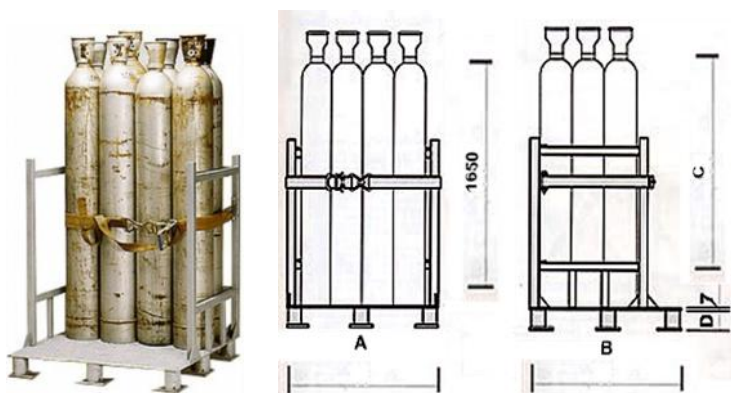

PORTA FUSTI

Dimensioni			Portata	Codice
A	B	C	Kg	
1175	600	375	600	PF-E

CONTENITORE RIPIEGHEVOLE PORTAPNEUMATICI

Dimensioni				Portata	Codice
A	B	C	D	Kg	
1675	1060	1460	150	800	CRP-E

CONTENITORI A FONDO APRIBILE

Dimensioni				Portata	Codice
A	B	C	D	Kg	
1000	800	650	150	2000	CL/FA-E
1000	800	1000	150	2000	CL/FA-F
1000	800	1300	150	2000	CL/FA-G

PORTABOMBOLE

Dimensioni				Portata	Codice
A	B	C	D	Kg	
1020	980	1000	110	1200	PBO-E

BENNA COMPLETAMENTE RIBALTABILE

Dimensioni				Portata	Litri	Codice
A	B	C	D	Kg		
1300	860	635	125	600	300	BCR-E
1400	980	925	200	1000	500	BCR-F
1400	1110	1075	200	1350	800	BCR-G
1600	1110	1195	200	1500	1000	BCR-H

BENNA COMPLETAMENTE RIBALTABILE

Dimensioni				Portata	Litri	Codice
A	B	C	D	Kg		
1300	1000	1135	200	800	400	BBR-E
1720	1100	1645	250	1200	800	BBR-F

BENNA COMPLETAMENTE RIBALTABILE

Dimensioni			Portata	Codice
A	B	C	Kg	
2000	500	500	500	1500 PBTN-E
3000	500	500	500	2500 PBTN-F
4000	500	500	500	4000 PBTN-G