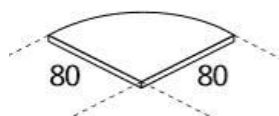

GLAM OPERATIVA

ANGOLI E CASSETTIERE

FINITURE : AC = ACERO - GL=BIANCO LUCE - NC= NOCE CANALETTO

ANGOLO 90°

mm 800X800

ANG 090

40.1335

PIANO COMPLANARE

mm 800X600X740H

ALG 080

40.1341

PIANO COMPLANARE

mm 1200X600X740H

ALG 120

40.1342

GAMBA FISSA
PER ANGOLI