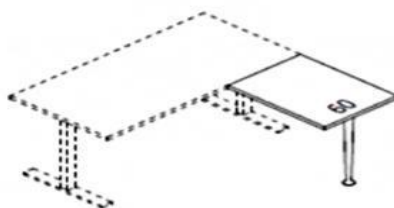

GLAM OPERATIVA

ANGOLI E CASSETTIERE

FINITURE : AC = ACERO - GL=BIANCO LUCE - NC= NOCE CANALETTO

ANGOLO 90°

mm 800X800

ANG 090

40.1335

PIANO COMPLANARE

mm 800X600X740H

ALG 080

40.1341

PIANO COMPLANARE

mm 1200X600X740H

ALG 120

40.1342

GAMBA FISSA
PER ANGOLI

mm 42,50X530X580H

CAM 520 BC

40.1352