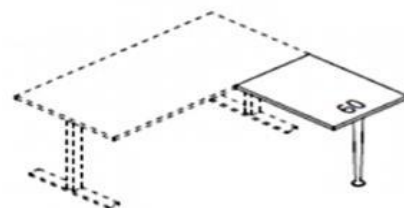

GLAM OPERATIVA

ANGOLI E CASSETTIERE

FINITURE : AC = ACERO - GL=BIANCO LUCE - NC= NOCE CANALETTO

ANGOLO 90°

mm 800X800

ANG 090

40.1335

PIANO COMPLANARE

mm 800X600X740H

ALG 080

40.1341

PIANO COMPLANARE

mm 1200X600X740H

ALG 120

40.1342

GAMBA FISSA
PER ANGOLI

mm 42,50X530X580H

CAM 520 BC

40.1352