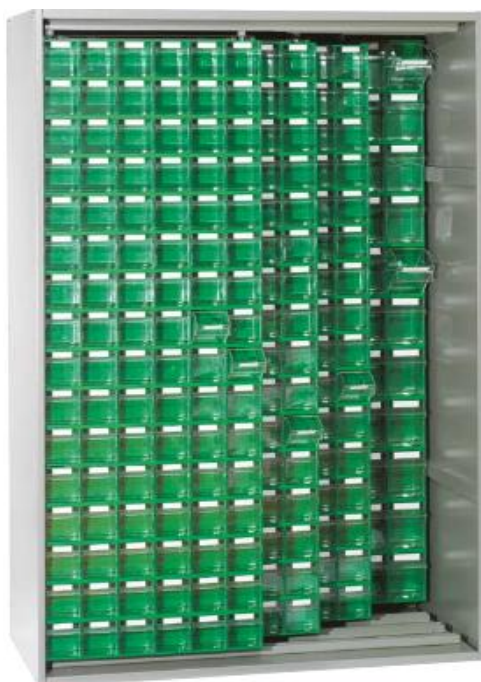

MADIA 2= n.48

MADIA 3= n.22

Totale numero cassette: 398